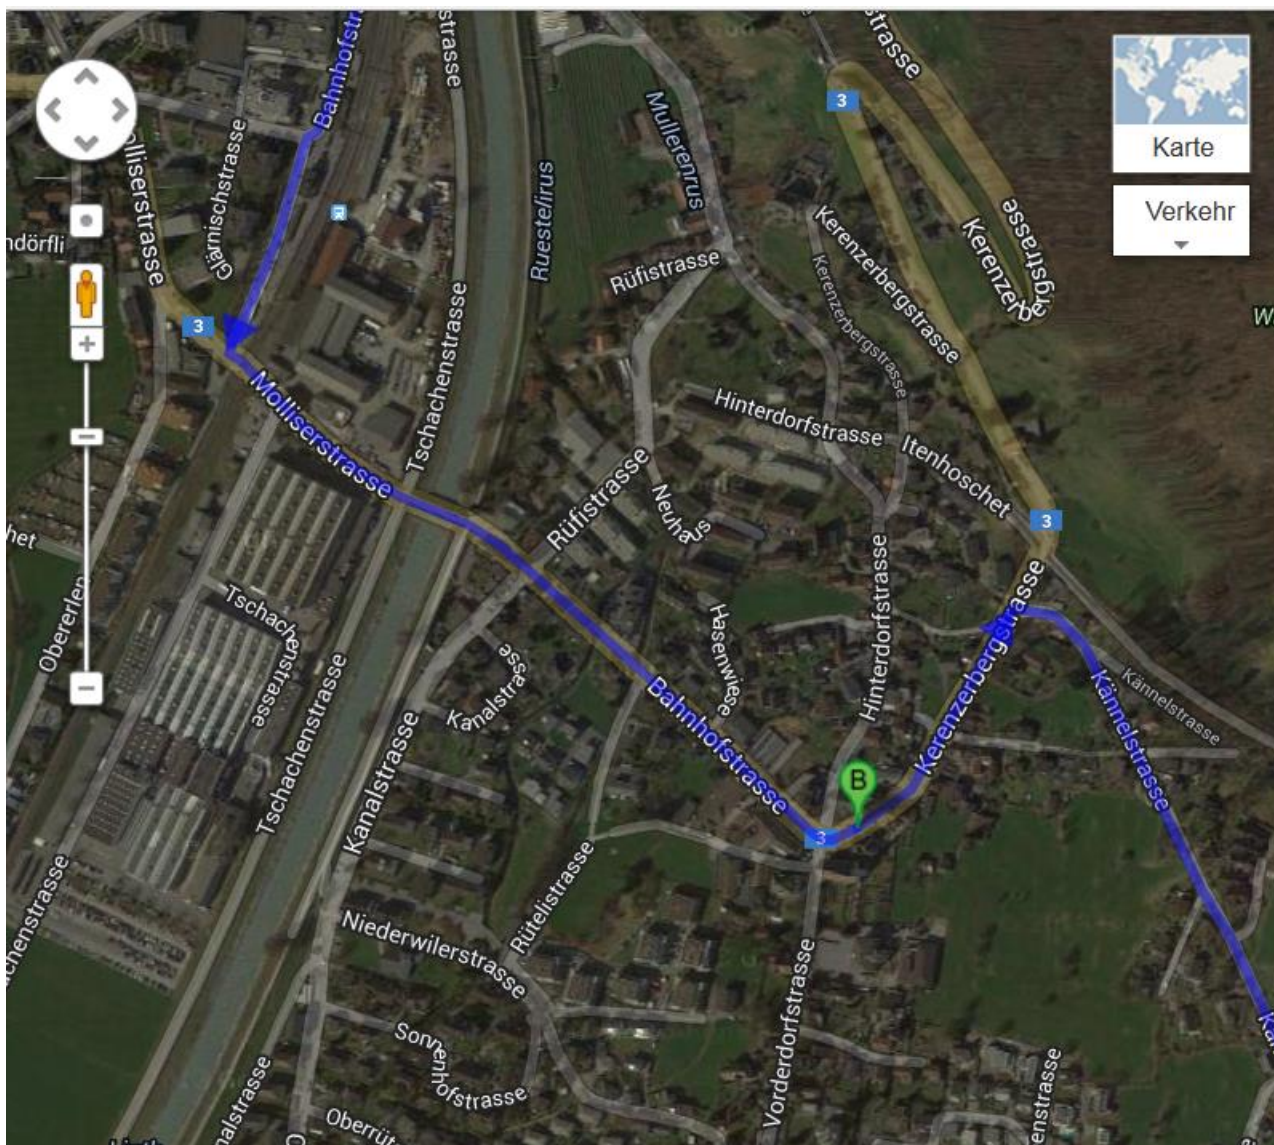

Anfahrt Startnummernausgabe

SSW Raiffeisen Cup Nr. 5

Datum: 09. März 2014

Punkt B: Startnummernausgabe
Altes Gemeindehaus
Kerenzerbergstrasse 1
8753 Mollis

Blaue Linie: Zufahrt via Bahnhof Näfels-Mollis - Weiterfahrt Richtung Skilift Schilt